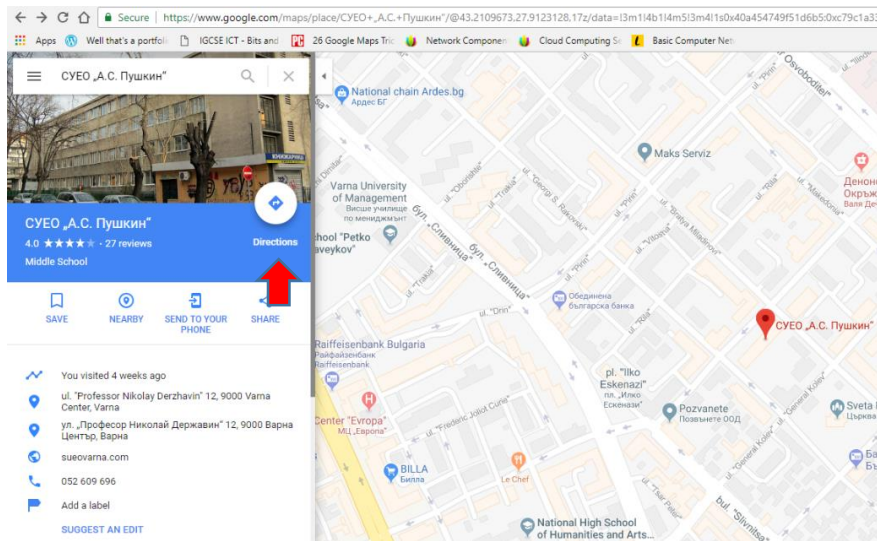

# УПРАЖНЕНИЕ: Определяне на маршрут от СУЕО „А.С.Пушкин“ до Технически университет, Варна

1. Избираме посоката:

2. Изписваме името на последната точка от маршрута:

3. Проучваме резултата от търсенето, като избираме начина на придвижване